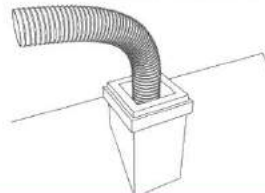

Prijslijst Buizen

06 / 2019

Baasrodestraat 183 - 9280 Lebbeke

Tel: 052/408259 gsm: 0473-929605

www.maratra.be—info@maratra.be