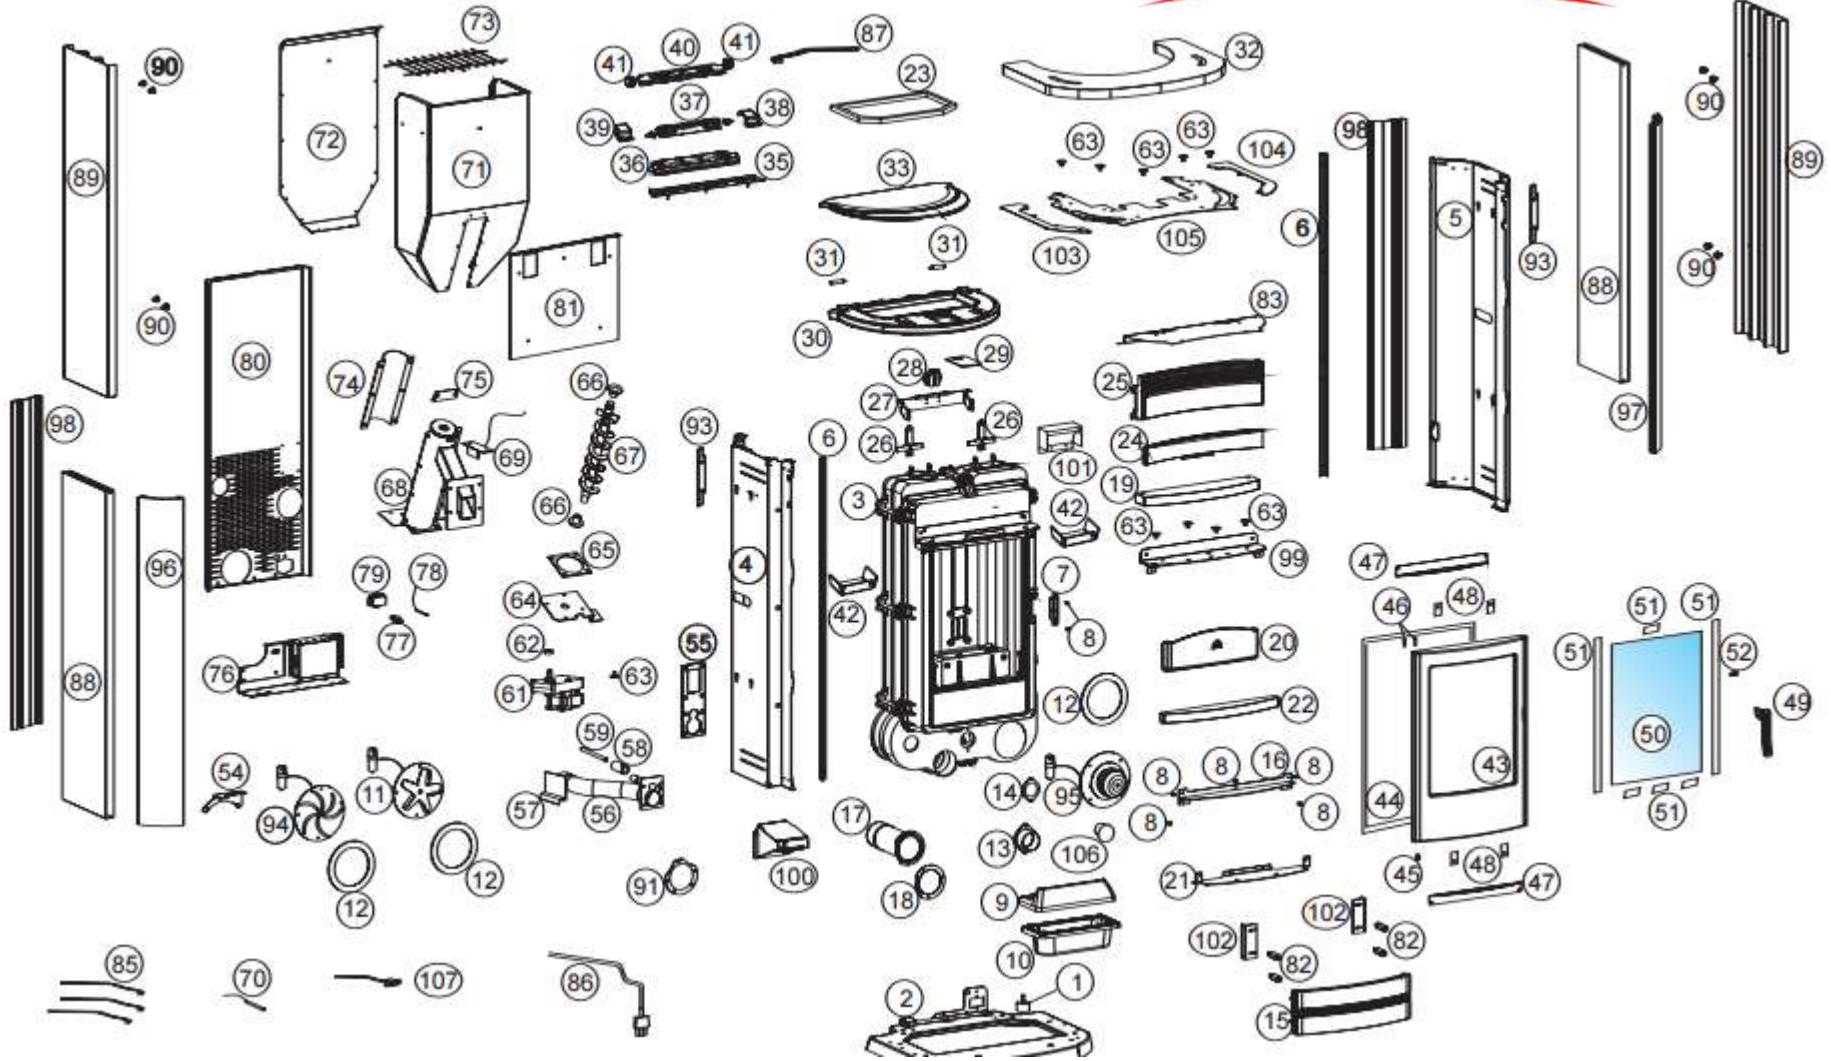

Prijzen op aanvraag !

**MARATRA**

Edilkamin Medea - Aida

# MARATRA

Nr.	Omschrijving	Prijs excl. btw	Afbeelding
9	Bovenste deel vuurkorf	10.60 €	
10	Vuurkorf / brandpot	43.50 €	
11	Rookgasventilator ebm re150-an91-39	190.80 €	
34	Bedieningspaneel - display	101.70 €	
44	Dichtingskoord Ø 10	3.20 €/m	
50	Ruit / glas	55 €	
57	Flow meter / luchtstroommeter	23.30 €	
59	Gloeikaars / boegie / ontstekingspen 300 w l154	31 €	
61	Reductiemotor / Pelletmotor Mellor 2 rpm	100 €	
69	Clickson 150°	6.80 €	
70	Rookgassensor / Rookgassonde J	24.40 €	
76	Moederbord LX 64	235 €	
78	Temperatuur sensor / temperatuurvoeler	12 €	