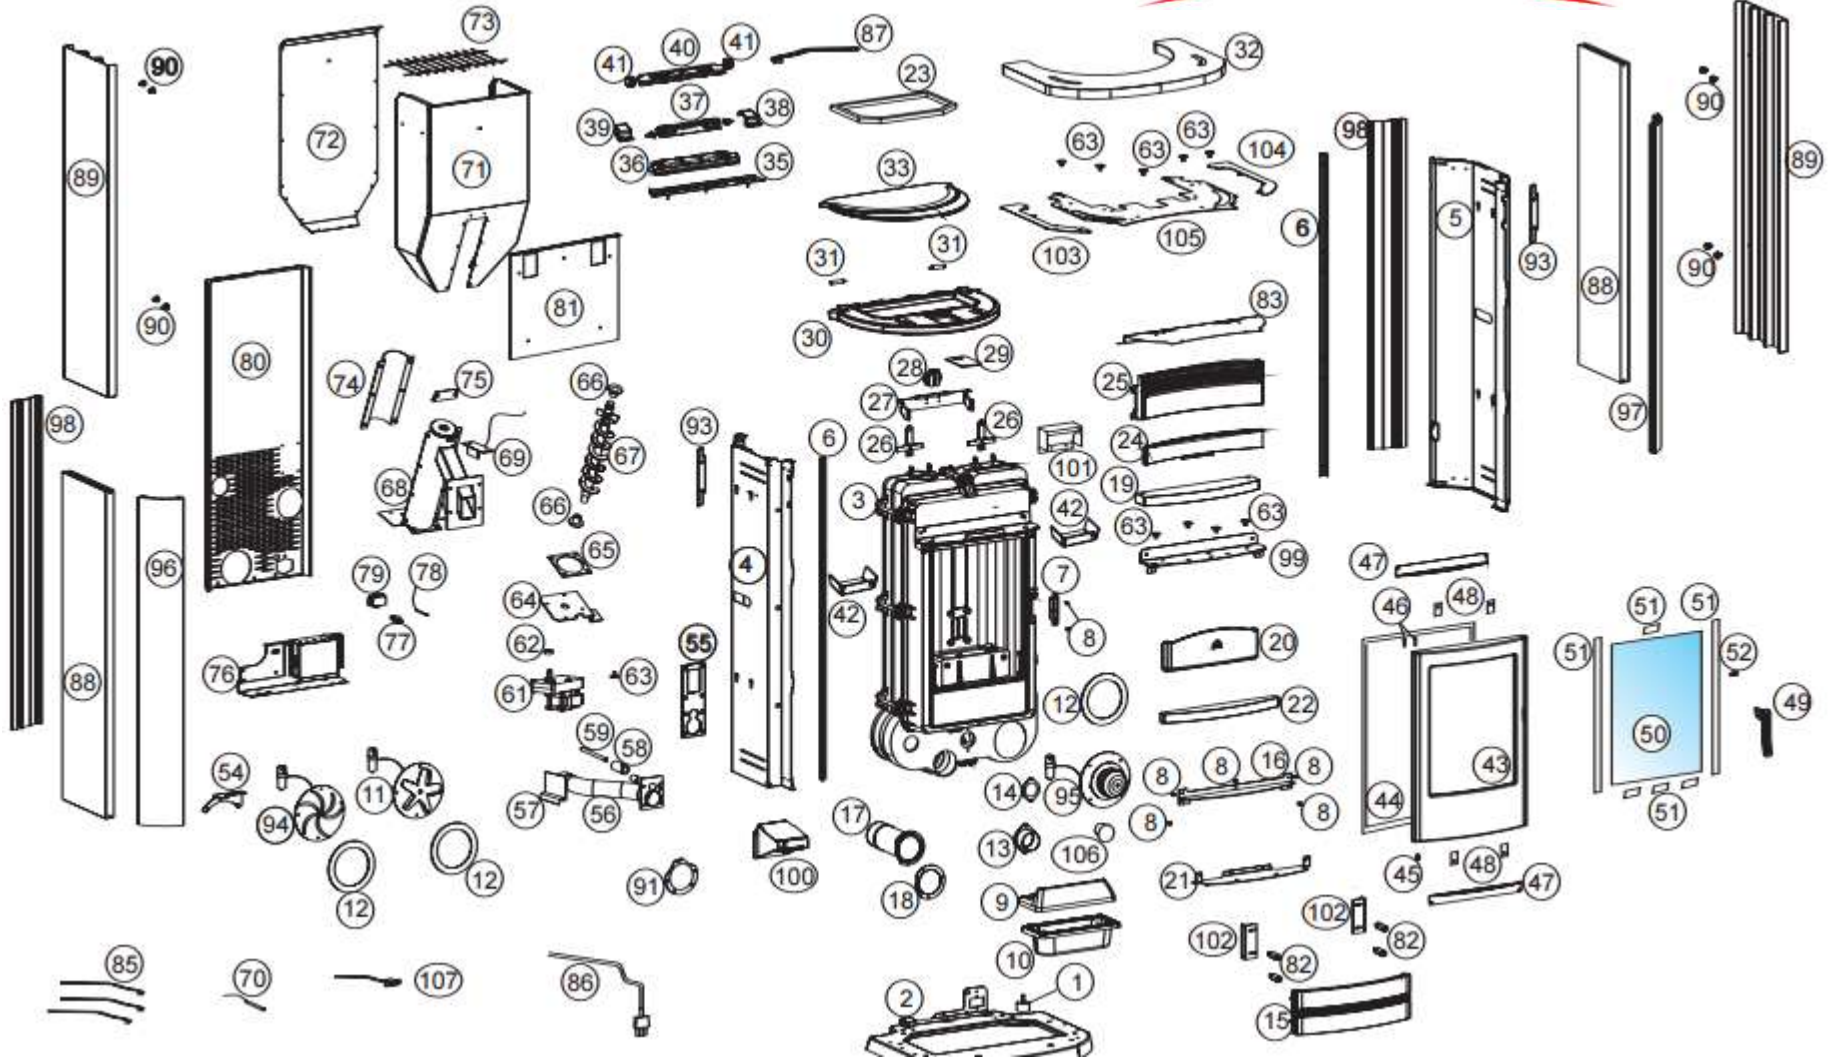

Prijzen op aanvraag !

MARATRA

Edilkamin Medea - Aida

MARATRA

Nr.	Omschrijving	Prijs excl. btw	Afbeelding
9	Bovenste deel vuurkorf	10.60 €	
10	Vuurkorf / brandpot	43.50 €	
11	Rookgasventilator ebm re150-an91-39	190.80 €	
34	Bedieningspaneel - display	101.70 €	
44	Dichtingskoord Ø 10	3.20 €/m	
50	Ruit / glas	55 €	
57	Flow meter / luchtstroommeter	23.30 €	
59	Gloeikaars / boegie / ontstekingspen 300 w l154	31 €	
61	Reductiemotor / Pelletmotor Mellor 2 rpm	100 €	
69	Clickson 150°	6.80 €	
70	Rookgassensor / Rookgassonde J	24.40 €	
76	Moederbord LX 64	235 €	
78	Temperatuur sensor / temperatuurvoeler	12 €	

Nr.	Omschrijving	Prijs excl. btw	Afbeelding
79	Inplug voeding – switch -	15.90 €	
84	Afstandsbediening	45 €	
86	Voedingskabel	7.20 €	
87	Flatkabel	6.40 €	
94	Ruimteventilator H31	169.60 €	
95	Ruimteventilator H40	190.80 €	
	Zekering 2 A	0.5 €	
	Keramik en andere onderdelen ook verkrijgbaar		