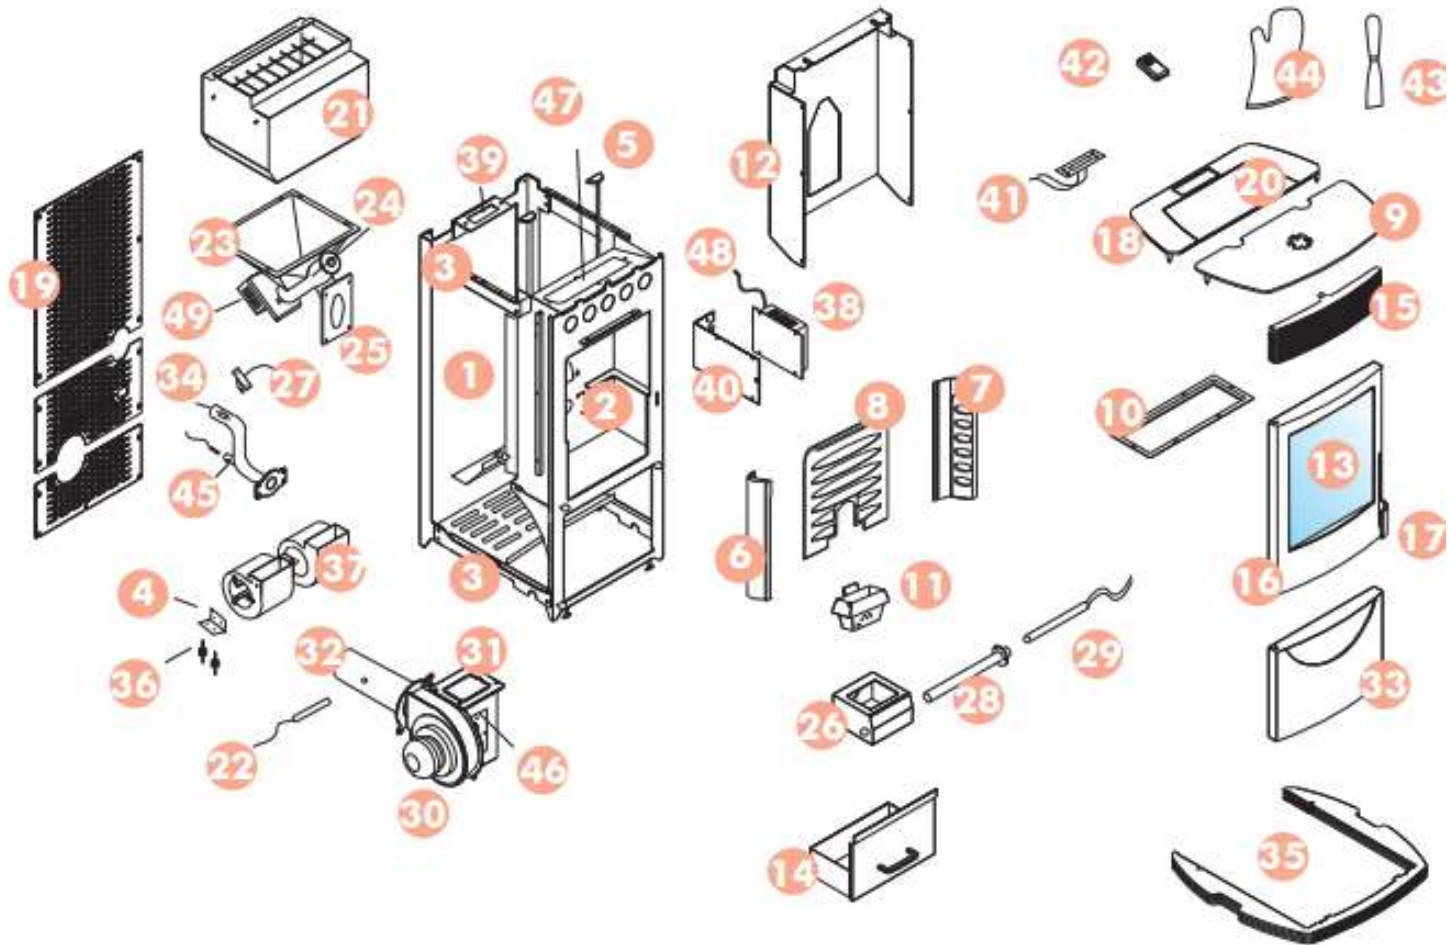

Prijzen op aanvraag !

MARATRA

Edilkamin Marea – Alba 2003

MARATRA

Nr.	Omschrijving	Prijs excl. btw	Afbeelding
11	Vuurkorf / brandpot	39.25 €	
13	Glas / ruit	40.5 €	
22	Thermokoppel type K	25.40 €	
27	Flow meter / luchtstroommeter	23.30 €	
29	Gloeikaars / boegie / ontstekingspen 470w I280	44.52 €	
30	Rookgasventilator ebm re150-an91-33	190.80 €	
37	Ruimteventilator fan 80x83x 35H c3-270	90.10 €	
38	Moederbord Lx 64	235 €	
41	Bedieningspaneel - display	79.50 €	
42	Afstandsbediening	37 €	
49	Pelletmotor Mellor 1.5 rpm	127 €	
	Clickson 80°	7.40 €	
	Andere onderdelen ook verkrijgbaar		