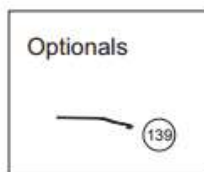

Edilkamin Funny

MARATRA

Dotazione

Optionals

Ricambi assemblati