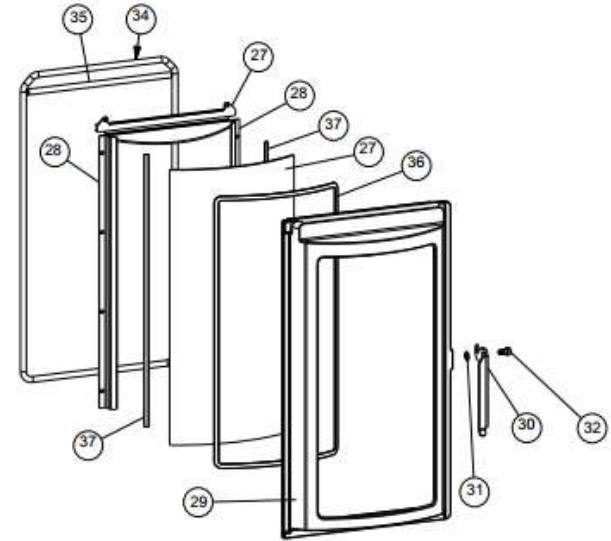

Prijzen op aanvraag !

Edilkamin Ania

MARATRA

Nr.	Omschrijving	Prijs excl. btw	Afbeelding
27	Glas / ruit	98€	
28	Ruimteventilator Fan CAD07B-FA006M rechts	95.40€	
29	Reductiemotor / Pelletmotor 2 rpm Mellor	100€	
31	Gloeikaars / ontstekingspen / boegie 300w L154	31€	
32	Rookgasventilator VFC3A23HWBFSK1	220€	
34	Dichtingskoord Ø 10	3.20€ /m	
36	Vacuummeter / druksensor	50€	
37	Noodbediening	14€	
38	Moederbord LX64 geprogrammeerd	235€	
39	Ruit / glas buitenkant	68€	
42	Microswitch	7.45€	
44	Inplug voeding – switch -	15.90€	