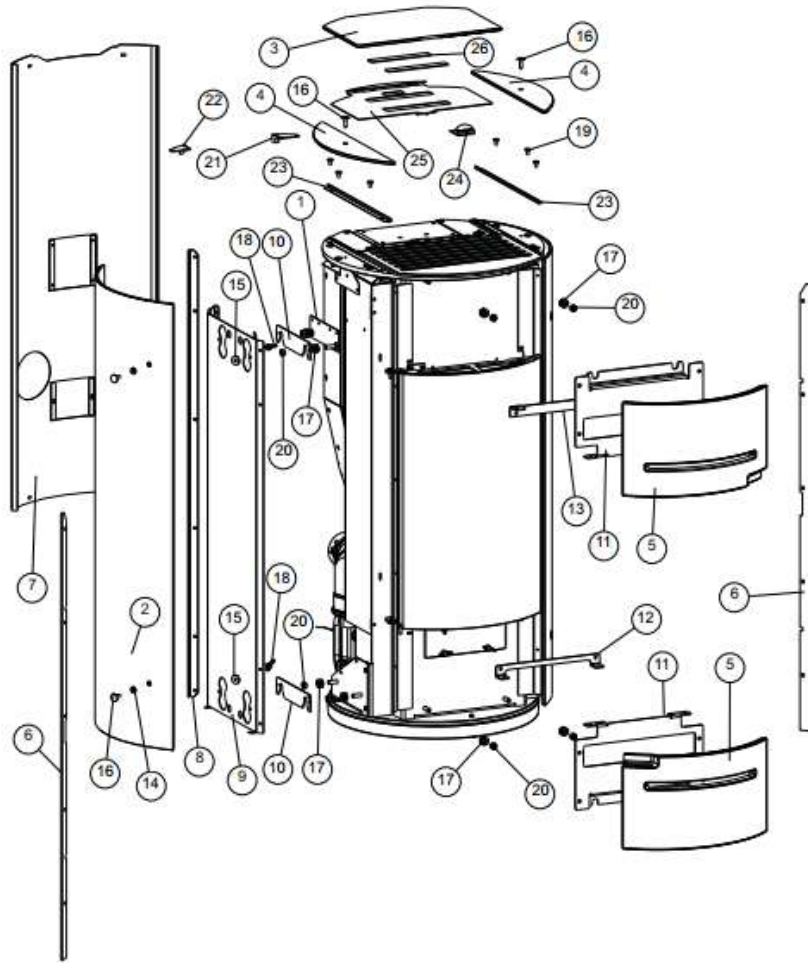

Prijzen op aanvraag !

Edilkamin Ania

MARATRA

Nr.	Omschrijving	Prijs excl. btw	Afbeelding
27	Glas / ruit	98€	
28	Ruimteventilator Fan CAD07B-FA006M rechts	95.40€	
29	Reductiemotor / Pelletmotor 2 rpm Mellor	100€	
31	Gloeikaars / ontstekingspen / boegie 300w L154	31€	
32	Rookgasventilator VFC3A23HWBFSK1	220€	
34	Dichtingskoord Ø 10	3.20€ /m	
36	Vacuummeter / druksensor	50€	
37	Noodbediening	14€	
38	Moederbord LX64 geprogrammeerd	235€	
39	Ruit / glas buitenkant	68€	
42	Microswitch	7.45€	
44	Inplug voeding – switch -	15.90€	

Nr.	Omschrijving	Prijs excl. btw	Afbeelding
49	Pressostaat / drukschakelaar	26.5 €	
53	Houder voor Thermokoppel	2.65 €	
54	Thermokoppel type J	24.40 €	
55	Clickson	7.45 €	
62	Brandpot / Vuurkorf	25 €	
78	Bovenste deel vuurkorf	15 €	
90	Afstandsbediening	100 €	
Prijzen op aanvraag !			