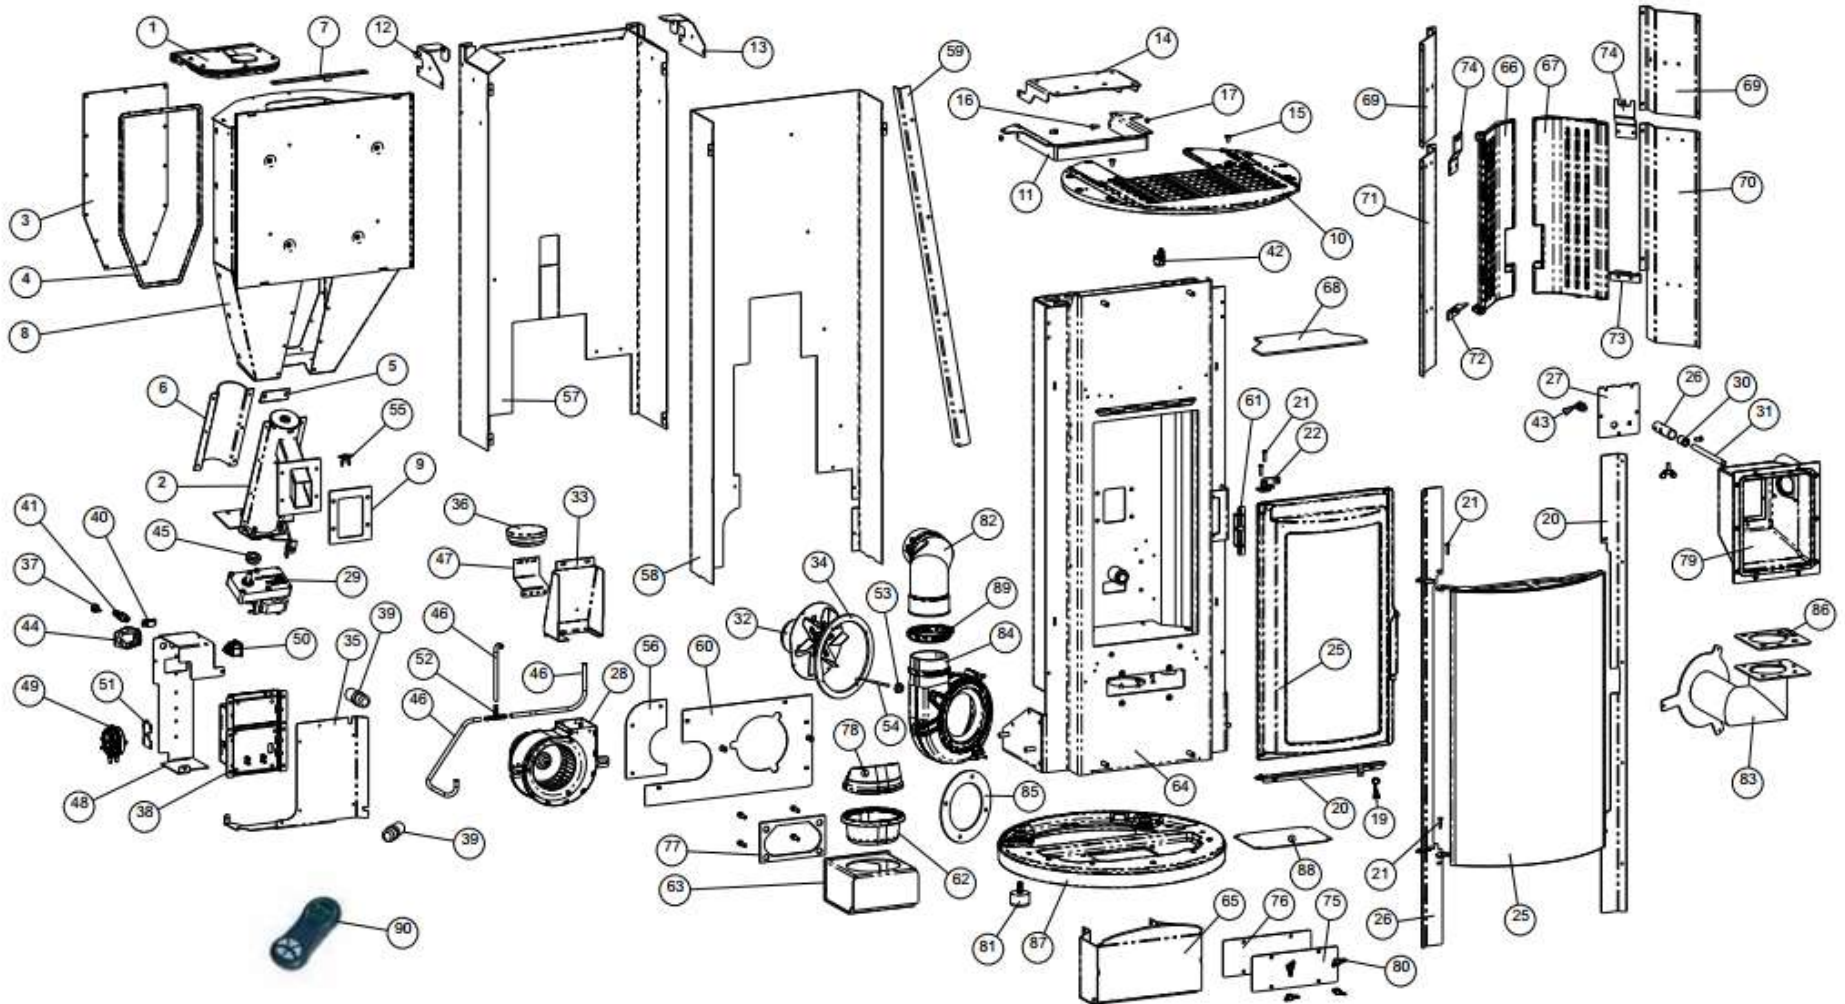

Prijzen op aanvraag !

Edilkamin Ania

MARATRA

Nr.	Omschrijving	Prijs excl. btw	Afbeelding
27	Glas / ruit	98€	
28	Ruimteventilator Fan CAD07B-FA006M rechts	95.40€	
29	Reductiemotor / Pelletmotor 2 rpm Mellor	100€	
31	Gloeikaars / ontstekingspen / boegie 300w L154	31€	
32	Rookgasventilator VFC3A23HWBFSK1	220€	
34	Dichtingskoord Ø 10	3.20€ /m	
36	Vacuummeter / druksensor	50€	
37	Noodbediening	14€	
38	Moederbord LX64 geprogrammeerd	235€	
39	Ruit / glas buitenkant	68€	
42	Microswitch	7.45€	
44	Inplug voeding – switch -	15.90€	