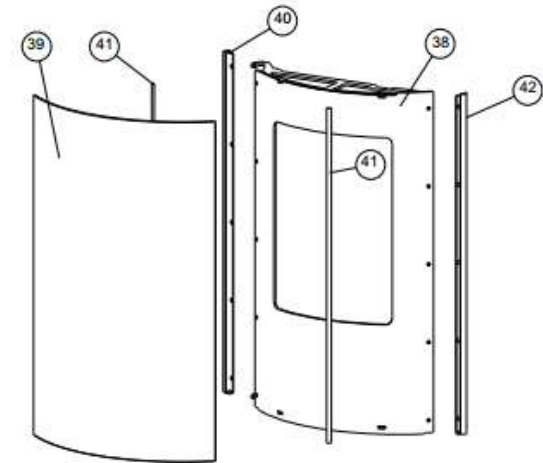

Prijzen op aanvraag !

Edilkamin Ania

MARATRA

Nr.	Omschrijving	Prijs excl. btw	Afbeelding
27	Glas / ruit	98€	
28	Ruimteventilator Fan CAD07B-FA006M rechts	95.40€	
29	Reductiemotor / Pelletmotor 2 rpm Mellor	100€	
31	Gloeikaars / ontstekingspen / boegie 300w L154	31€	
32	Rookgasventilator VFC3A23HWBFSK1	220€	
34	Dichtingskoord Ø 10	3.20€ /m	
36	Vacuummeter / druksensor	50€	
37	Noodbediening	14€	
38	Moederbord LX64 geprogrammeerd	235€	
39	Ruit / glas buitenkant	68€	
42	Microswitch	7.45€	
44	Inplug voeding – switch -	15.90€	