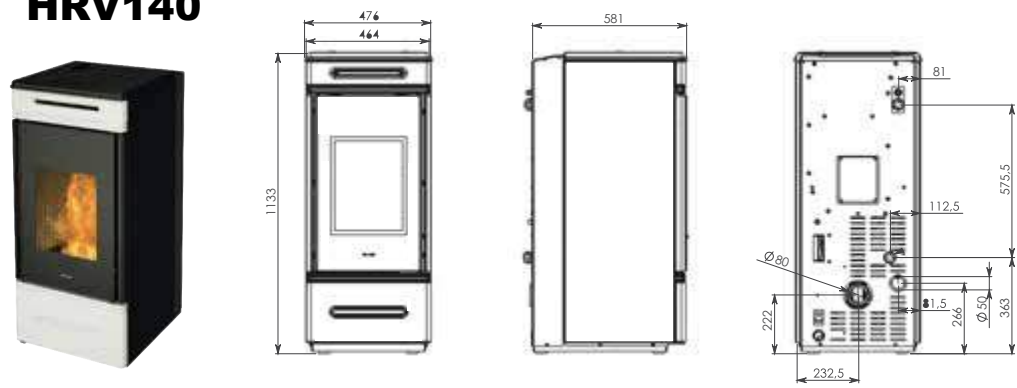

Die Nordic Fire Pelletöfen haben einen Silent-Modus oder abschaltbare Ventilator und gehören damit zu den leisesten Pelletöfen ihrer Art.

COMBI PLUS

HRV100

HRV140

HRV 120 Rave

HRV160

HRV 200

DUO 7