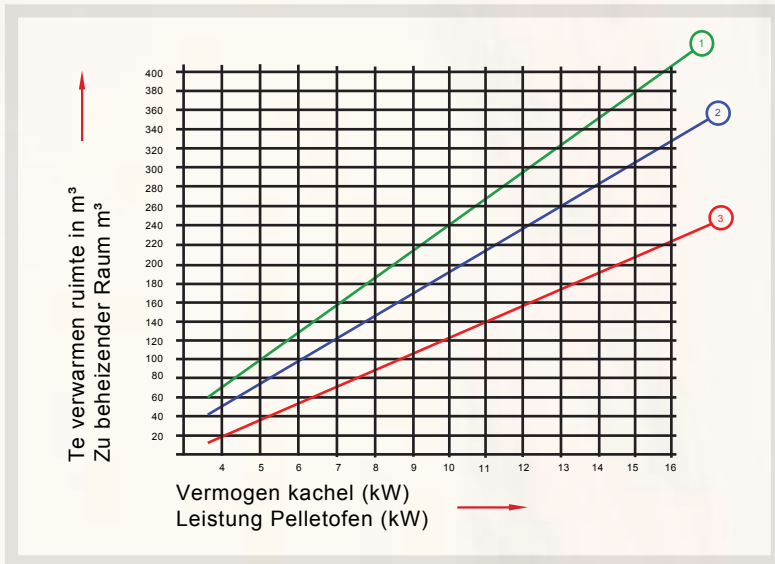

i Hoe bepaal ik het benodigde vermogen?
Wieviel Wärme benötige ich?

1. 1 Goed geïsoleerde woning. De woning is voorzien van dubbele beglazing, muurisolatie en vloerisolatie.
   - 2 Redelijk geïsoleerde woning. De woning is minimaal voorzien van dubbele beglazing.
   - 3 Slecht geïsoleerde woning. De woning heeft geen van de hierboven genoemde vormen van isolatie.
3. 1 Optimal isoliert. Die Wohnung ist neu oder vollständig neu isoliert.
   - 2 Normal isoliert.
   - 3 Schlecht isoliert. Altbau mit hohem Wärmebedarf.