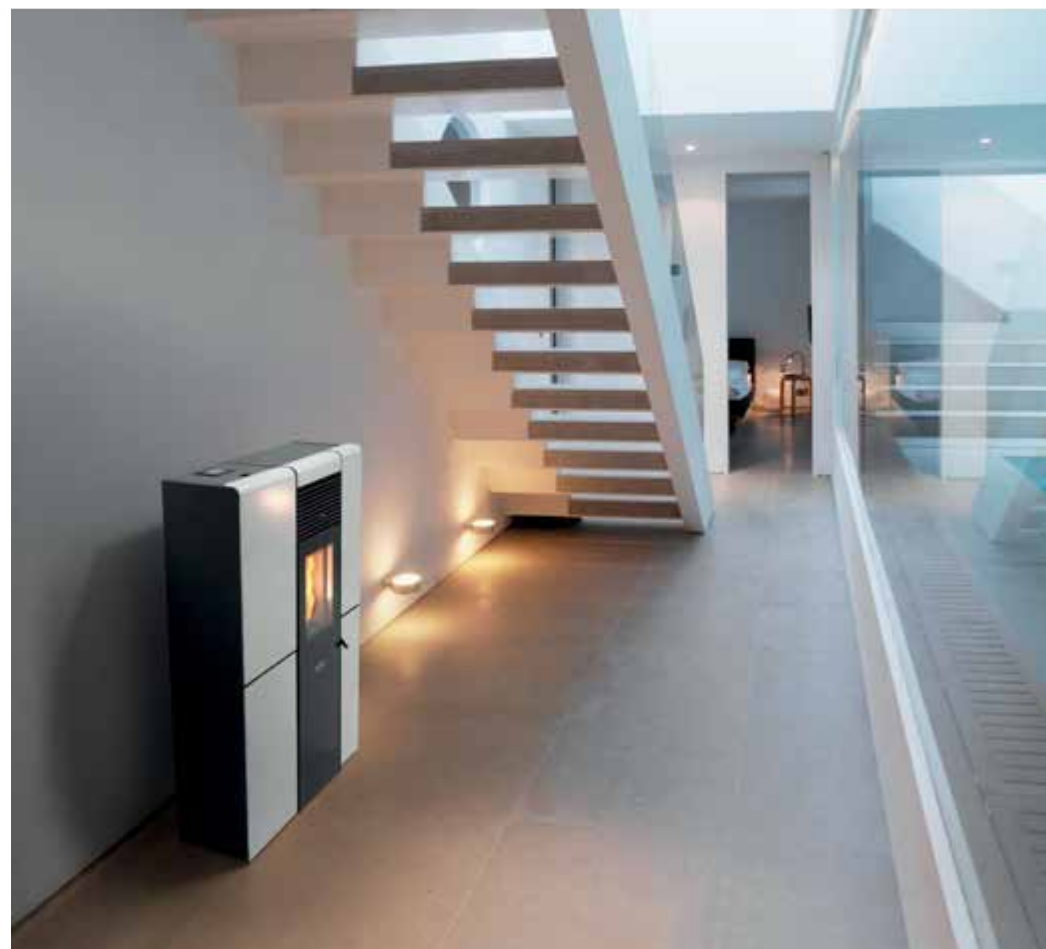

28

Olivia airplus

2,8 - 8 kW

Airplus line

Pelletkachels met 1 extra warme lucht aansluiting
Pelletöfen met 1 zusätzlichen Warmluftausgang

De pelletkachel Olivia beschikt aan de achterzijde over 1 aansluiting welke automatisch ingesteld kan worden middels een extra temperatuur sensor. Deze vlakke pelletkachel (slechts 25 cm diep) kan meerdere ruimte's tegelijk verwarmen. De Olivia Airplus is volledig automatisch instelbaar qua tijd en temperatuur per ruimte. Een afstandbediening is standaard.

Das Modell Olivia Stahlversion besitzt einen zusätzlichen Warmluftausgang auf der Rückseite und kann dadurch mehrere Räume gleichzeitig heizen. Die Verteilung der Wärme zwischen Vorder- und Rückseite wird elektronisch über einen zweiten Temperatursensor und einen separaten Raumluftventilator geregelt. Der Pelletofen ist mit Stahlverkleidung in verschiedenen Farben lieferbar. Olivia kann auch für die Beheizung nur eines Raumes genutzt werden.

Technische gegevens Technische Daten

■ Nominaal regelbaar vermogen	
Heizleistung	2,4 - 8 kW
■ Pelletverbruik	
Pelletverbrauch	0,7 - 1,7 kg/h
■ Rendement	
Wirkungsgrad	88%
■ Rookgasafvoer	
Durchmesser Rauchgasabgang	Ø 80 mm
■ Aansluitmogelijkheid externe luchttoevoer	
Externe Verbrennungsluftzufuhr	Ø 35 mm
■ Inhoud pelletreservoir	
Pelletvorrat	15 kg
■ Branduur	
Brenndauer	9 - 21 h
■ Maatvoering HxBxD	
Abmessungen HxBxT	1120x800x250 mm
■ Gewicht	115 kg

Leverbare kleuren
Lieferbare Farben

Zwart - Schwarz

Bordeaux

Wit - Weiß

- RDS systeem
- Afstandbediening
- 5 jaar garantie
- Nederlandstalige bediening
- Klappbaar display
- Stil in het gebruik
- Uitgebreide weekprogrammering

- Stahlverkleidung
- Fernbedienung
- RDS System
- Leistung in 5 Stufen einstellbar
- Versenkbares Display
- Thermostat mit abgesetztem Temperaturfühler
- Wochenprogramm mit 8 Schaltpunkten