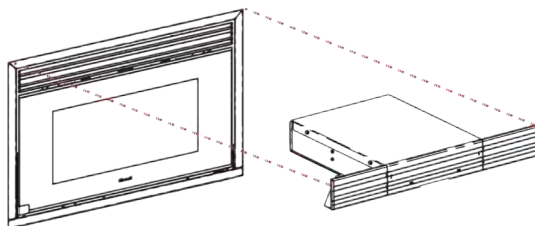

25

Boxline 1000 RCV

3,0 - 10 kW

De Boxline 1000 RCV is een grote inbouw pelletkachel voorzien van een pelletvullade aan de bovenzijde. Hierdoor wordt het vullen van de pelletkachel sterk vereenvoudigd. De pelletkachel heeft een mooi vuuraanzicht en heeft een moderne uitstraling.

Das Modell Boxline 1000 ist eine Kasette, mit einer standard herausziehbaren Kasten eingebaut. Das ermöglicht eine jederzeitigen befüllung mit Pellets. Eine Fernbedienung gehört zum Lieferumfang.

Technische gegevens Technische Daten

■ Nominaal regelbaar vermogen	
Heizleistung	3,0 - 10 kW
■ Pelletverbruik	
Pelletverbrauch	0,7 - 2,1 kg/h
■ Rendement	
Wirkungsgrad	86%
■ Rookgasafvoer	
Rauchgasabgang	Ø 80 mm
■ Aansluitmogelijkheid externe luchttoevoer	
Externe Verbrennungsluftzufuhr	-
■ Inhoud pelletreservoir	
Pelletvorrat	18 kg
■ Brandduur	
Brenndauer	8,6 - 25,7 h
■ Maatvoering HxBxD	
Abmessungen HxBxT	580x815x605 mm
■ Gewicht	97 kg

De vullade aan de bovenzijde kan men eenvoudig uitschuiven. Hierdoor kan men op ieder gewenst moment pellets bijvullen.

Boxline 1000 RCV verfügt über einen bequemen herausziehbaren Kasten an der Vorderseite, wobei man jederzeit Pellets nachfüllen kann.