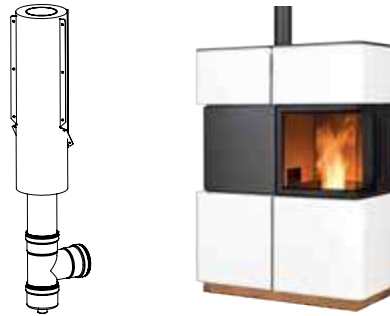

Natura wide

- De optionele bovenaansluiting voor de pelletkachel Natura wide
- Optionale Obenauslaß für den Pelletofen Natura wide