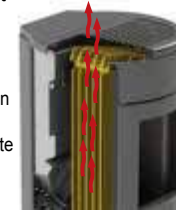

Massive Vermiculit-Verkleidung

Vermiculit ist ein neues innovatives Material, das Dank der positiven Eigenschaften oft anstelle von Gusseisen verwendet wird. Vermiculit reflektiert Wärme. Dadurch entstehen höhere Verbrennungstemperaturen und damit entsteht eine wesentlich höhere Effizienz. Ein weiterer Vorteil ist, dass die Wärmestrahlung auf die Rückseite stark reduziert wird, so dass die elektronischen Teile nicht erwärmt werden und somit eine deutlich höhere Lebensdauer haben.