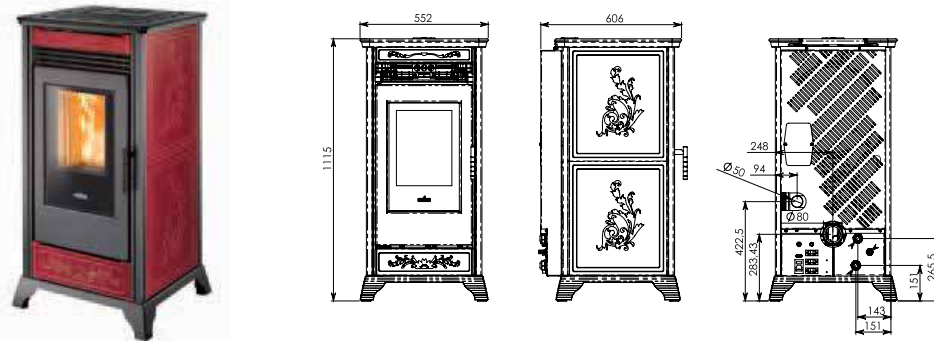

Die Nordic Fire Pelletöfen haben einen Silent-Modus oder abschaltbare Ventilator und gehören damit zu den leisesten Pelletöfen ihrer Art.

COMBI PLUS

HRV100

HRV140

HRV 120 Rave

HRV160

HRV 200

DUO 7